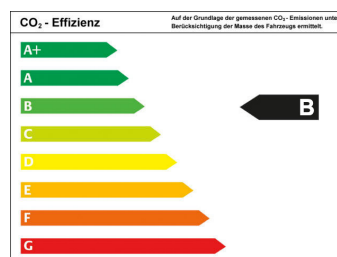

CO₂-Effizienz*

Auf der Grundlage der gemessenen CO₂-Emissionen unter Berücksichtigung der Masse des Fahrzeuges ermittelt.